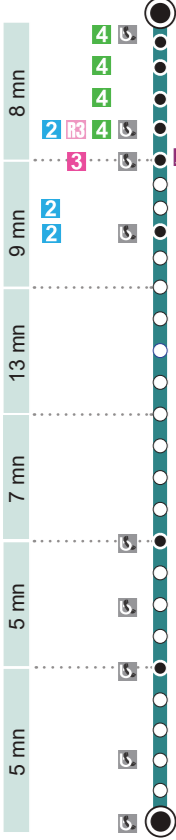

### Aouissesses ► Bradfer ► Centre hospitalier

Circule le dimanche et jours fériés

	Det F	Det F	Det F
Aouissesses	10:00	18:00	
CTM	10:01	18:01	
Ballastière	10:02	18:02	
Centre Commercial	10:04	18:04	
Parc du Luxembourg (CTM)	10:06	18:06	
Leroux	10:08	18:08	
Battants	10:09	18:09	
Bel-Air	10:10	18:10	
Velaines - Centre	10:12	18:12	
Velaines - Rue de Nançois	10:13	18:13	
Nançois sur Ormain - Centre	10:16	18:16	
Nançois sur Ormain - Gare	10:18	18:18	
Tronville - Rhovyl	10:19	18:19	
Tronville - Centre	10:22	18:22	
Tannois - L'aire de retournement	10:27	18:27	
Longeville - Groupe Scolaire	10:30	18:30	
Longeville - Lotissement	10:31	18:31	
Centre commercial de Savonnières	10:35	18:35	
Bradfer	10:37	16:57	18:37
Sébastienopol - Gare	10:39	16:59	18:39
Rochelle	10:41	17:01	18:41
Exelmans	10:42	17:02	18:42
Triby	10:43	17:03	18:43
Ardennes	10:45	17:05	18:45
Barrois	10:46	17:06	18:46
Centre Hospitalier	10:47	17:07	18:47

### FAINS - Pré Hugot BAR-LE-DUC LIGNY - Aouissesses

Ligne(s) en correspondance (s)

- 1** Pré Hugot
- Libération
- Poincaré
- Sainsère
- Rochelle
- SXCF** Sébastopol-Gare
- Bradfer
- La Barroise
- Centre commercial de Savonnières
- Longeville- Lotissement
- Longeville - Groupe Scolaire**
- Tannois - L'aire de retournement
- Tronville - Centre
- Tronville - Rhovyl
- Nançois-sur-Ornain - Gare**
- Nançois Sur Ornain - Centre
- Velaines - Rue de Nançois
- Velaines - Centre
- Bel-Air**
- Battants
- Leroux
- Gare
- CTM**
- Ballastière
- Centre Commercial - Evobus
- Parc du Luxembourg (CTM)
- Piscine
- 1** Aouisses